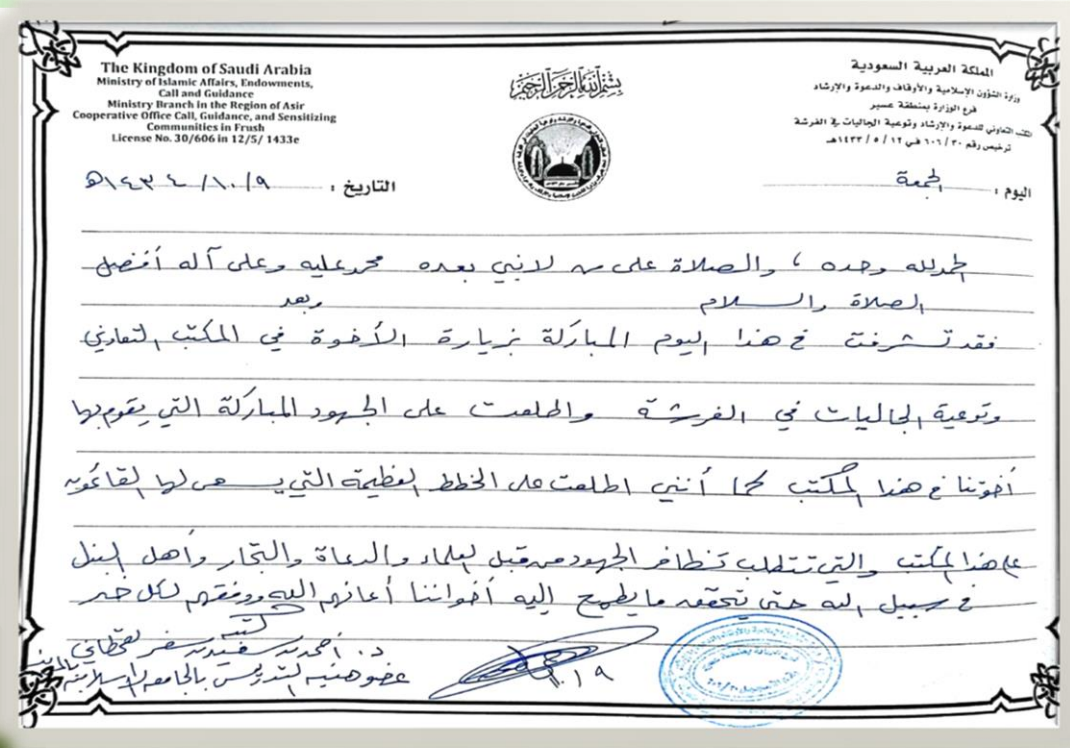

المكتب التعاوني للدعوة والإرشاد وتوعية الجاليات في الفرشة

قالوا عنا