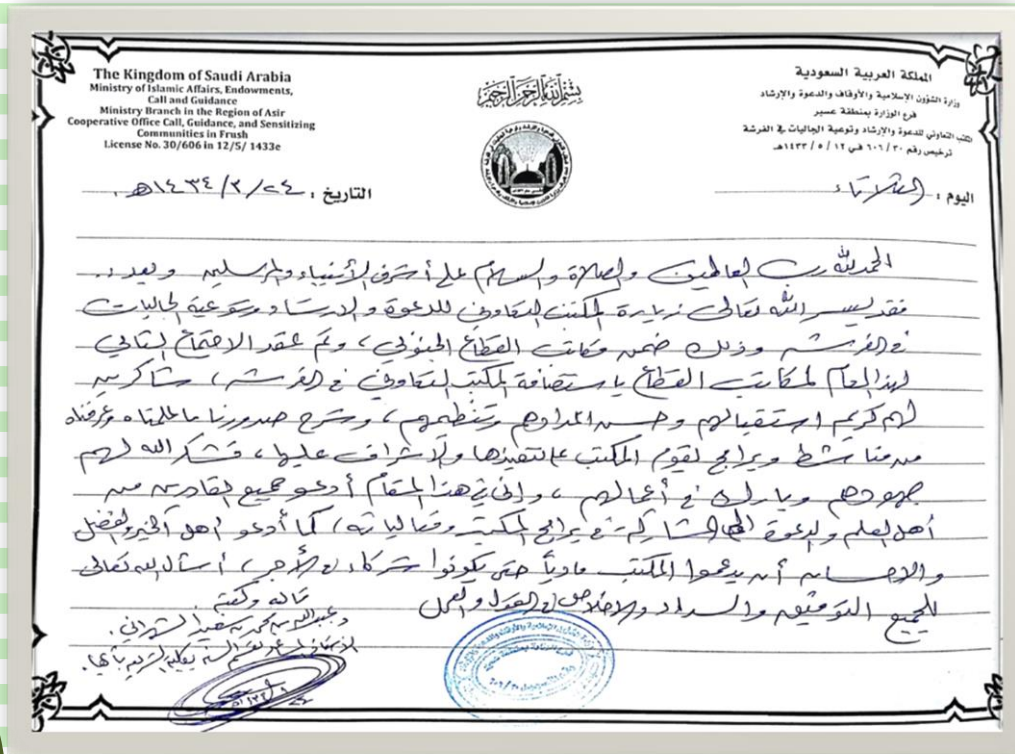

المكتب التعاوني للدعوة والإرشاد وتوعية الجاليات في الفرشة

قالوا عنا